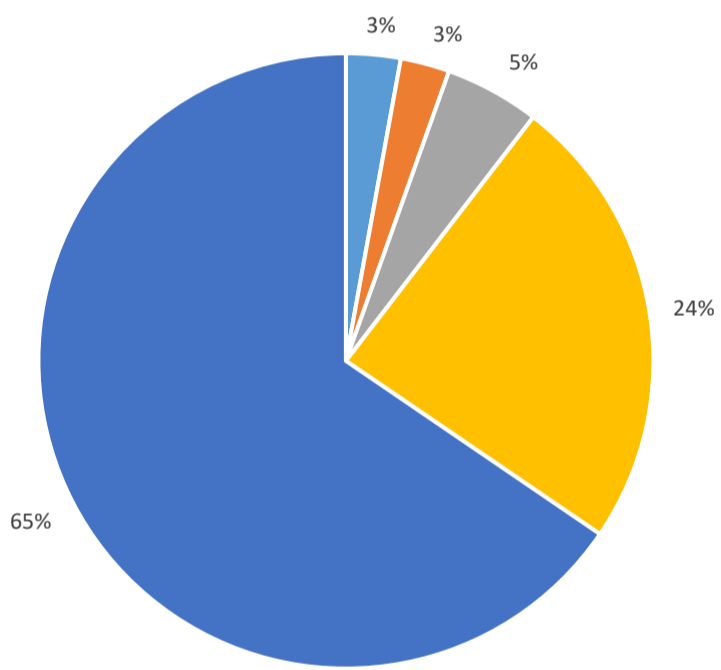

令和3年度 単位修得状況

全体

1年

2年

3年

4年