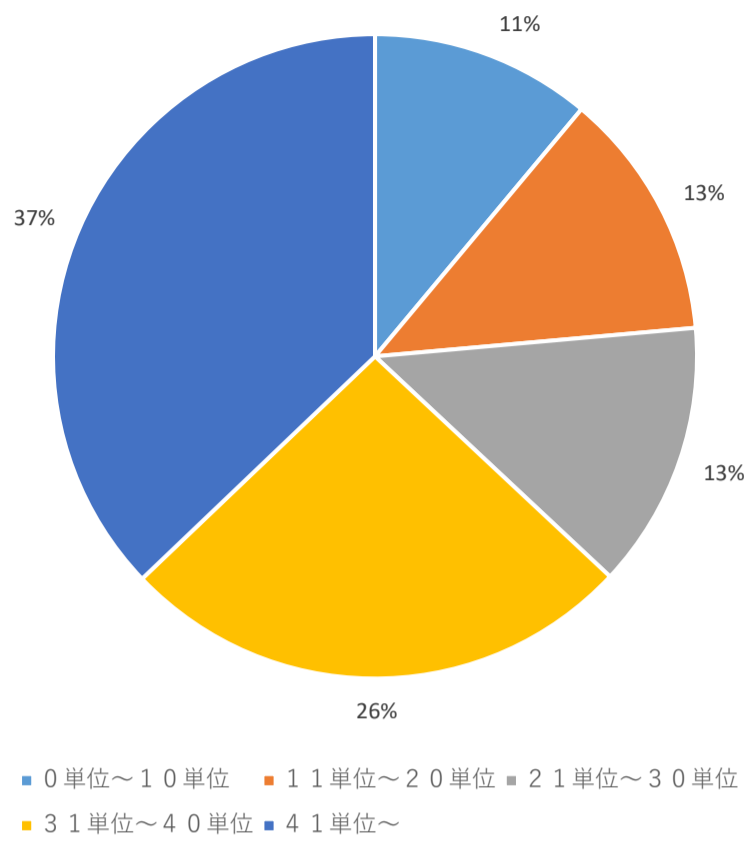

令和3年度 単位修得状況

全体

1年

2年

3年

4年