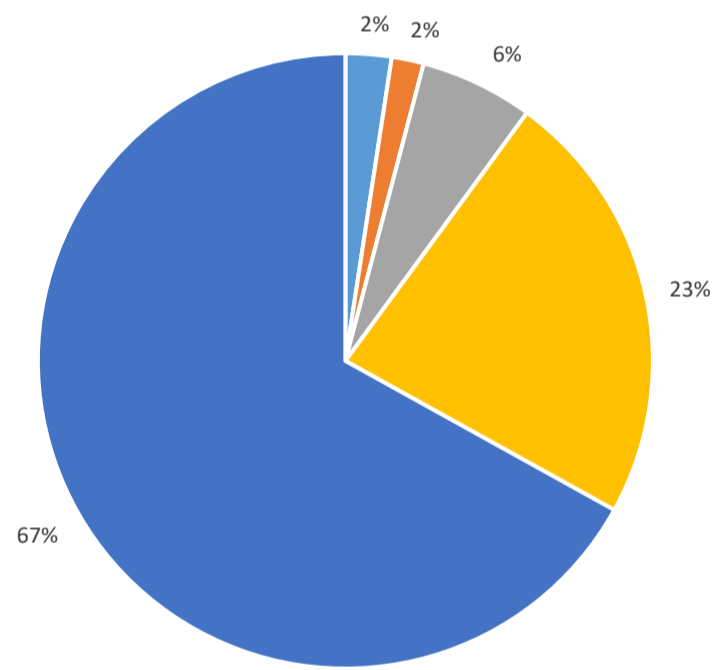

令和3年度 単位修得状況

全体

1年

2年

3年

4年