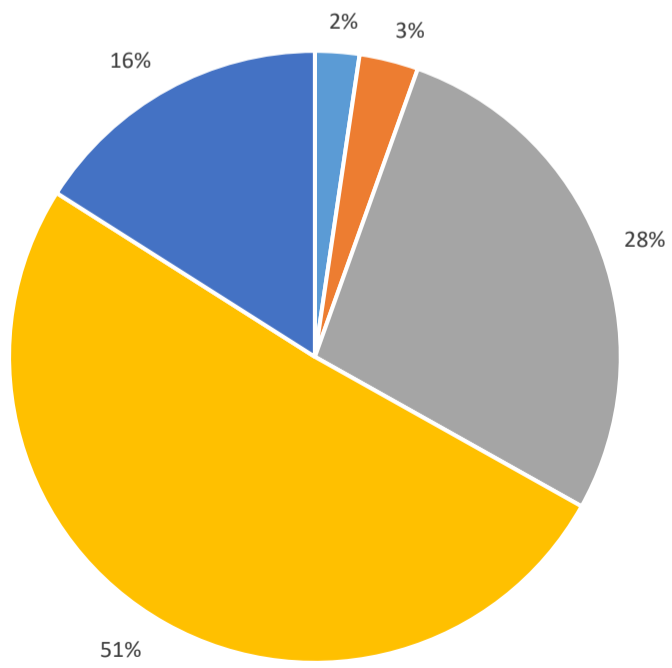

令和3年度 単位修得状況

全体

1年

2年

3年

4年