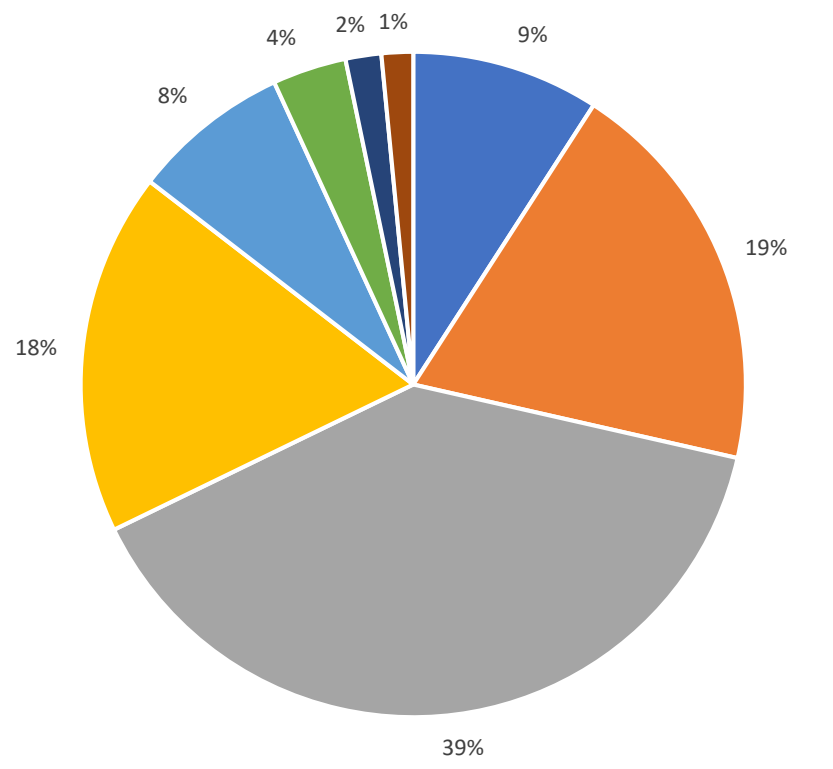

授業時間以外の、授業に関する事後学修(復習)時間  
※1週間あたり平均

全体

回答者数 (人)	
1年	-
2年	1485
3年	1420
4年	1466
総計	4371

- 1.全くない
- 2.1時間未満
- 3.1時間～5時間
- 4.6時間～10時間
- 5.11時間～15時間
- 6.16時間～20時間
- 7.21時間～30時間
- 8.31時間以上

2年

3年

4年