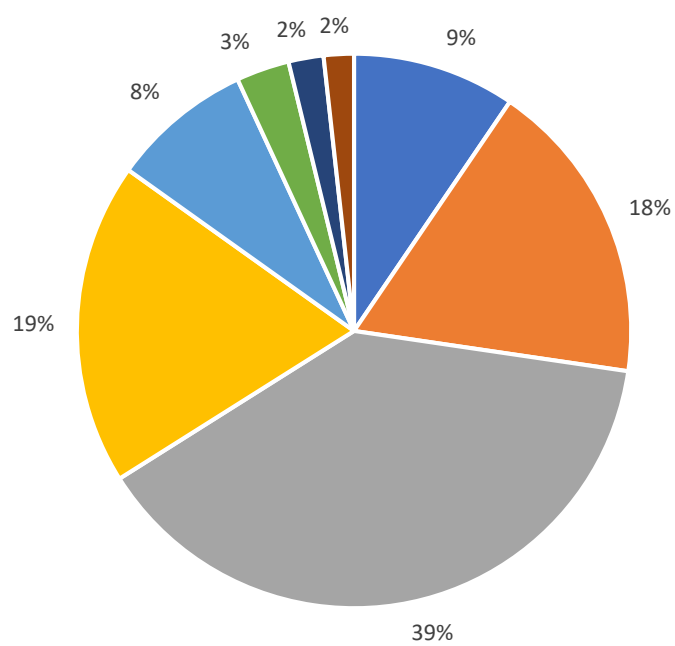

授業時間以外の、授業に関する事後学修(復習)時間  
※1週間あたり平均

全体

回答者数 (人)	
1年	-
2年	1485
3年	1420
4年	1466
総計	4371

- 1.全くない
- 2.1時間未満
- 3.1時間～5時間
- 4.6時間～10時間
- 5.11時間～15時間
- 6.16時間～20時間
- 7.21時間～30時間
- 8.31時間以上

2年

3年

4年