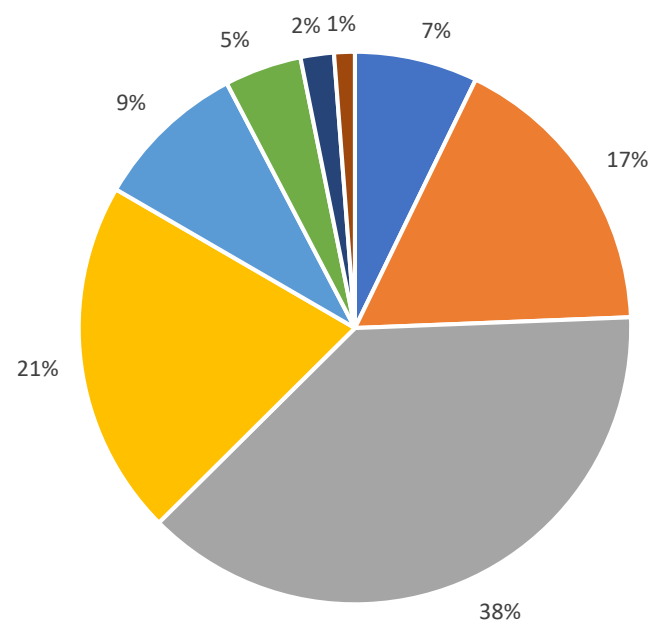

授業時間以外の、授業に関する事後学修(復習)時間  
※1週間あたり平均

全体

回答者数 (人)	
1年	-
2年	1485
3年	1420
4年	1466
総計	4371

- 1.全くない
- 2.1時間未満
- 3.1時間～5時間
- 4.6時間～10時間
- 5.11時間～15時間
- 6.16時間～20時間
- 7.21時間～30時間
- 8.31時間以上

2年

3年

4年