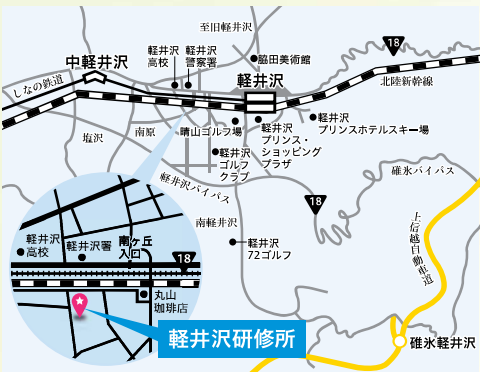

##### 3 支払いについて

使用日の10日前までに使用料金を納入してください。納入方法については、理工学部にお問い合わせください。

※1…… 三軒茶屋キャンパスは教学サポート課  
※2…… 三軒茶屋キャンパスは管理マネジメント課

日本大学本部 学生部学生課

〒102-8275 東京都千代田区九段南 4-8-24  
TEL.03-5275-8125

WEBサイトへ

本誌に掲載されている宿泊費等の料金は、予告なく変更されることがありますのでご了承ください。  
また、運賃・所要時間等は目安です。時間帯や出発地等によって変動しますので、あらかじめご了承ください。

# 軽井沢研修所

豊かな自然と周辺観光も充実の人気リゾート地

人気リゾートで楽しもう!

軽井沢研修所は、北陸新幹線で東京からおよそ65分、浅間山を北西に望む、歴史的にも由緒ある「軽井沢夏季大学」の跡地に建てられています。当研修所は、豊かな自然で避暑地として親しまれる軽井沢の一角に、10の講義室、多目的コート、テニス専用コート、グラウンドのほか、1日の疲れを癒してくれるジェットバスを備えた浴室等、充実した施設・設備があり、ゼミ合宿・サークル合宿等の課外活動に最適の研修所です。

## 周辺観光

- ・聖パウロカトリック教会
- ・旧三笠ホテル
- ・旧軽井沢銀座通り
- ・雲場地
- ・見晴台
- ・ショー記念礼拝堂
- ・軽井沢プリンス ショッピングプラザ
- ・白糸の滝
- ・軽井沢クアアセン
- ・ハルニレテラス

※ 軽井沢警察署の周辺に案内板があります。