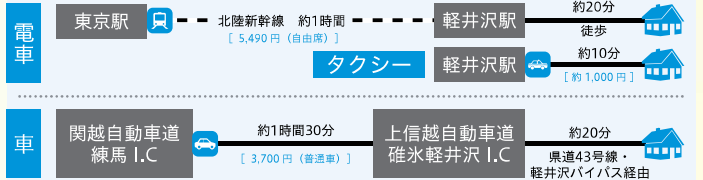

施設 DATA

¥ 宿泊費 (1泊2食付) - 学生 ..... 4,200円 - 教職員 ..... 5,500円 - その他大学関係者 ..... 6,500円 - 昼食代 (別途) ..... 400円 - 暖房費 ..... 1名1泊300円 (11月~3月)	① チェックイン ..... 14時~16時 ② チェックアウト ..... 10時 朝食 ..... 7時半~8時半 昼食 ..... 12時~13時 入浴 ..... 16時~22時 夕食 ..... 18時~19時 門限 ..... 22時 消灯 23時
③ 定員 ..... 学生256名・教職員62名 ④ 部屋数 ..... 78室 ⑤ 駐車場 ..... 50台 ⑥ 〒389-0102 長野県北佐久郡軽井沢町軽井沢1052-1 ⑦ TEL (0267) 42-2401 FAX (0267) 42-4862	etc ・テレビ ・DVDレコーダー2台 ・パソコン (ノートパソコン4台、デスクトップ3台) ・スライド映写機 ・PC液晶プロジェクター ・卓球台3台 ・ソフトボール道具一式 ・サッカーボール ・テニス道具一式 ・バドミントンラケット ・洗濯機 ・乾燥機