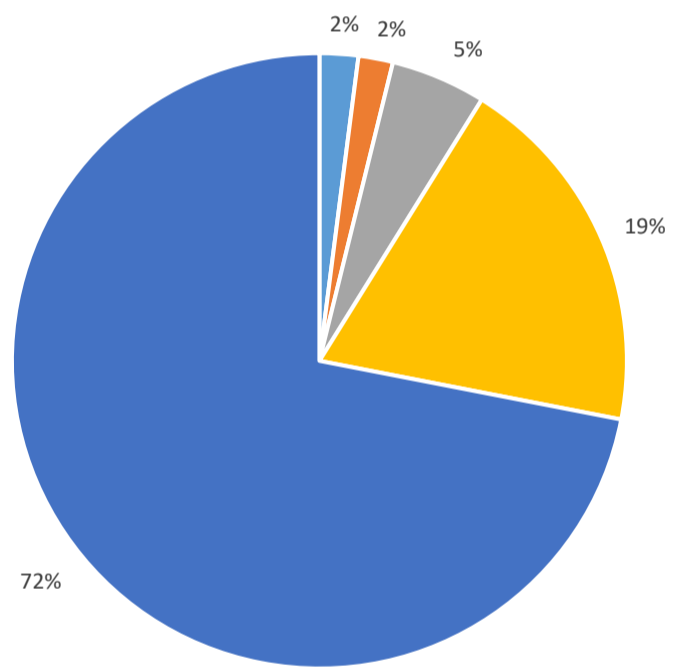

令和2年度 単位修得状況

全体

1年

2年

3年

4年