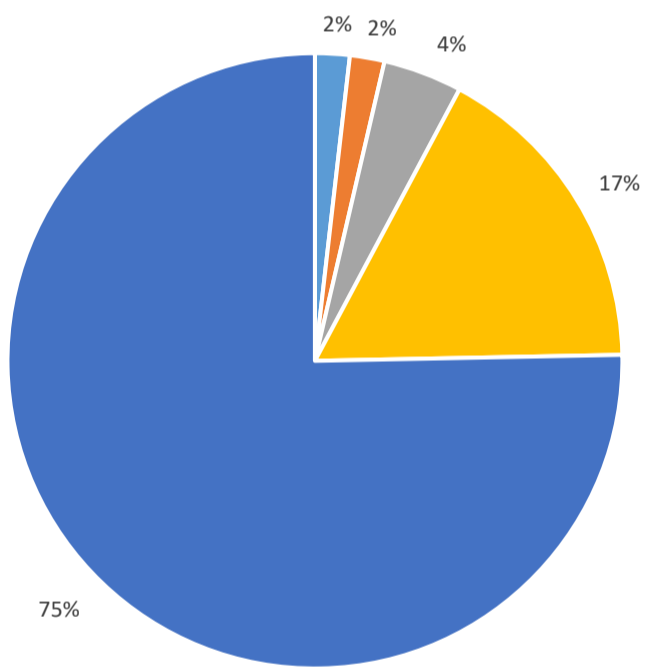

令和2年度 単位修得状況

全体

1年

2年

3年

4年