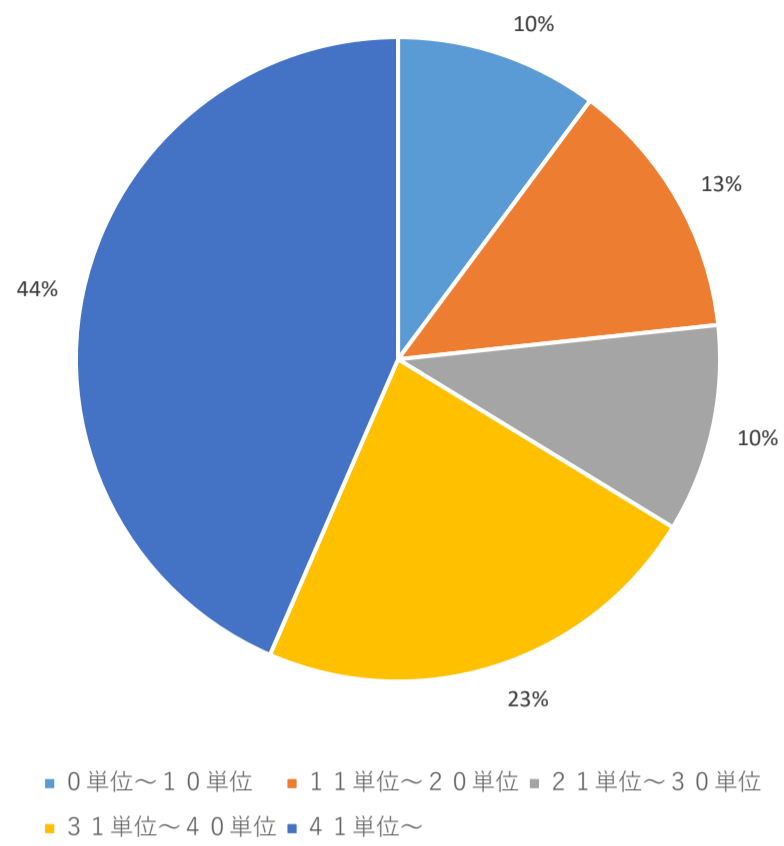

令和2年度 単位修得状況

全体

1年

2年

3年

4年