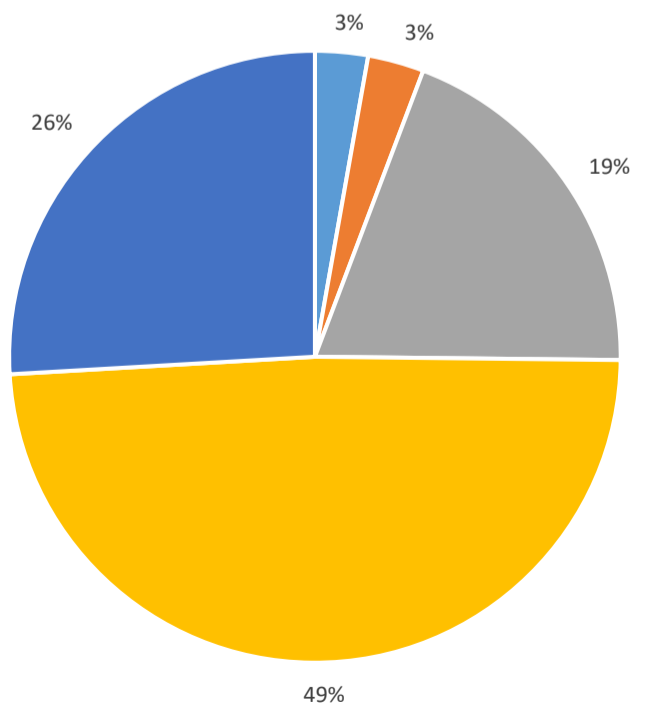

令和2年度 単位修得状況

全体

1年

2年

3年

4年