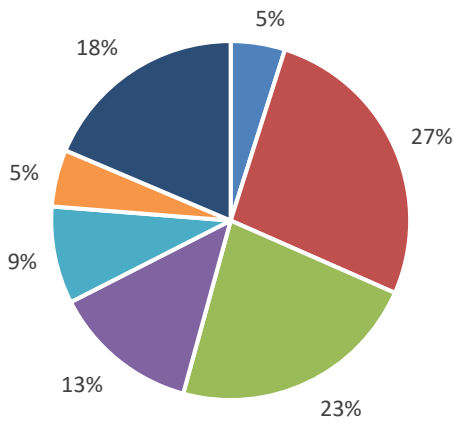

授業時間以外の、授業に関する事後学修(復習)時間  
 ※1週間あたり平均

全体

回答者数(人)	
1年	1655
2年	1524
3年	1597
4年	1559
総計	6335

- 10時間以上
- 1時間以上から3時間未満
- 1時間未満
- 3時間以上から5時間未満
- 5時間以上から7時間未満
- 7時間から10時間未満
- 全くない

1年

2年

3年

4年