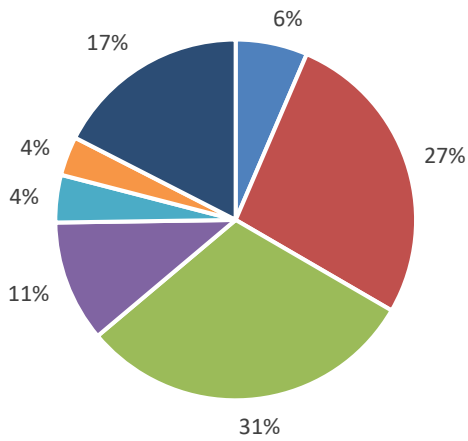

授業時間以外の、授業に関する事後学修(復習)時間  
 ※1週間あたり平均

全体

回答者数(人)	
1年	1655
2年	1524
3年	1597
4年	1559
総計	6335

- 10時間以上
- 1時間以上から3時間未満
- 1時間未満
- 3時間以上から5時間未満
- 5時間以上から7時間未満
- 7時間から10時間未満
- 全くない

1年

2年

3年

4年