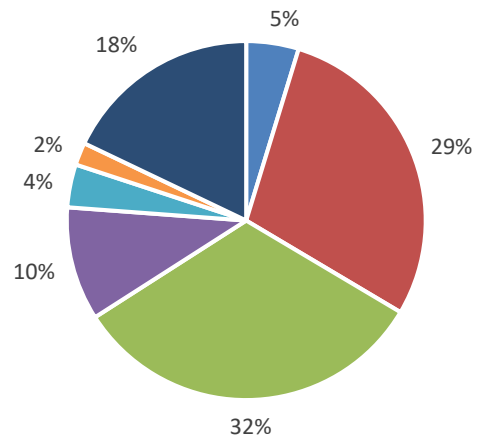

授業時間以外の、授業に関する事後学修(復習)時間  
 ※1週間あたり平均

全体

回答者数(人)	
1年	1655
2年	1524
3年	1597
4年	1559
総計	6335

- 10時間以上
- 1時間以上から3時間未満
- 1時間未満
- 3時間以上から5時間未満
- 5時間以上から7時間未満
- 7時間から10時間未満
- 全くない

1年

2年

3年

4年