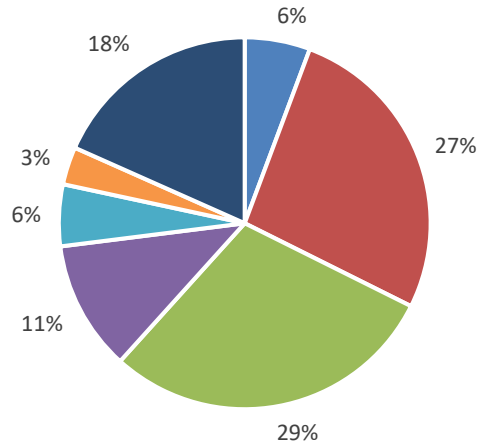

授業時間以外の、授業に関する事後学修(復習)時間  
 ※1週間あたり平均

全体

回答者数(人)	
1年	1655
2年	1524
3年	1597
4年	1559
総計	6335

- 10時間以上
- 1時間以上から3時間未満
- 1時間未満
- 3時間以上から5時間未満
- 5時間以上から7時間未満
- 7時間から10時間未満
- 全くない

1年

2年

3年

4年