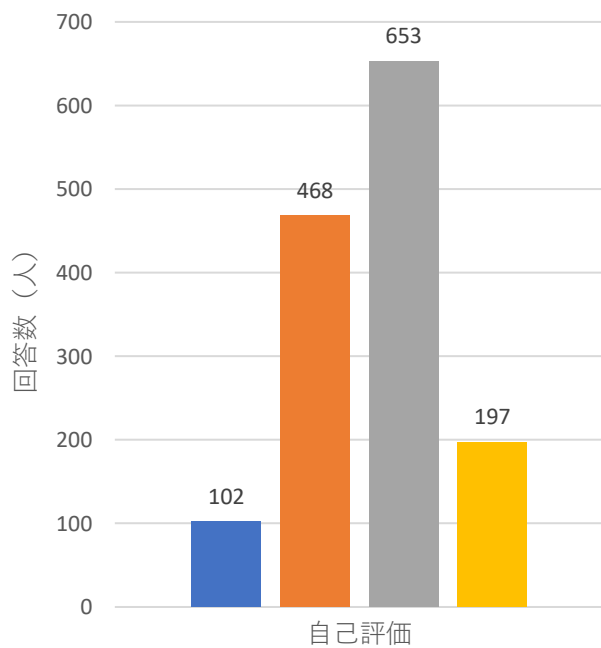

「リーダーシップ・協働力」
 集団の中で連携しながら協働者の力を引き出しその活動を支援することができる

総計

1年

2年

3年

4年