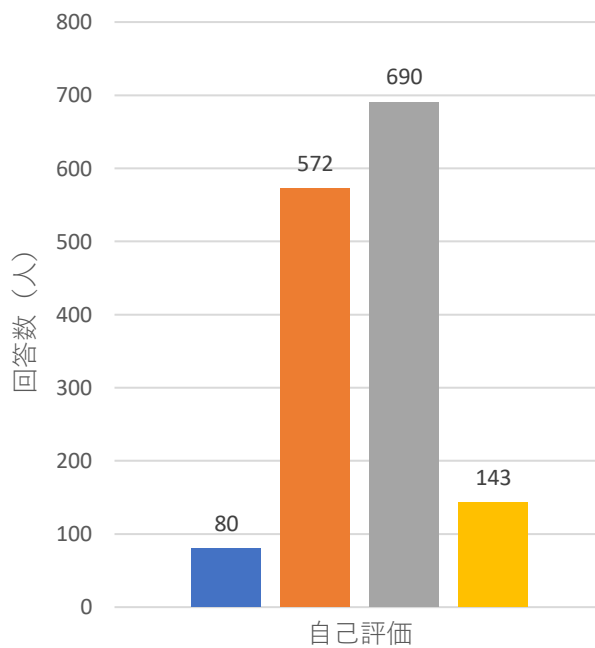

「リーダーシップ・協働力」
 集団の中で連携しながら協働者の力を引き出しその活動を支援することができる

総計

1年

2年

3年

4年