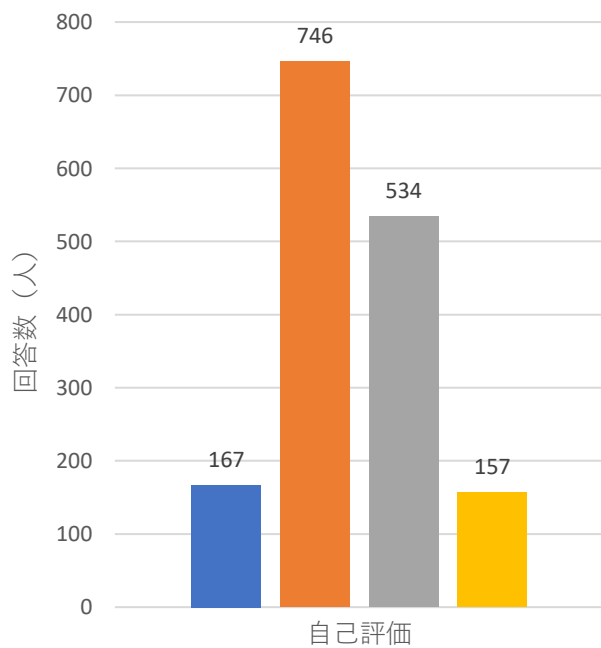

「リーダーシップ・協働力」
 集団の中で連携しながら協働者の力を引き出しその活動を支援することができる

総計

1年

2年

3年

4年