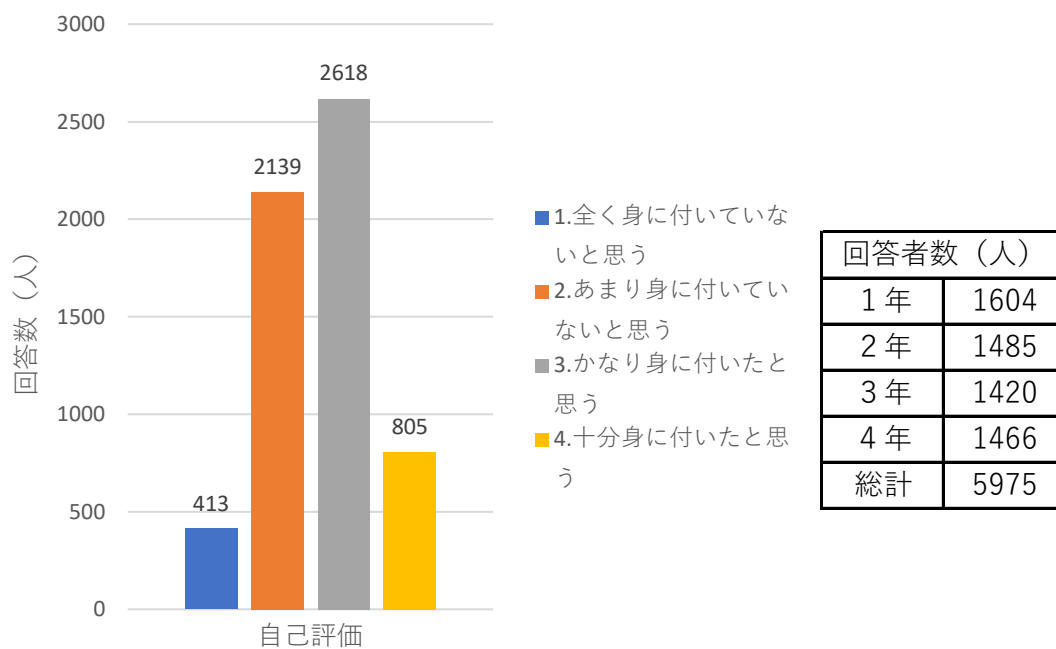

「リーダーシップ・協働力」
 集団の中で連携しながら協働者の力を引き出しその活動を支援することができる

総計

1年

2年

3年

4年