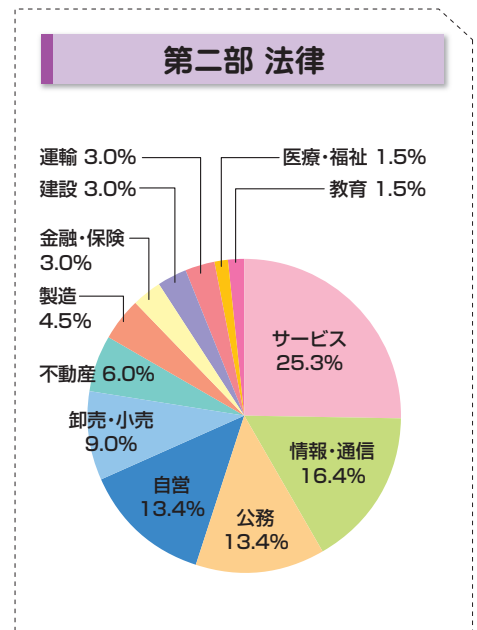

● 令和7年度学科別就職状況

令和8年3月25日現在のデータを基に作成