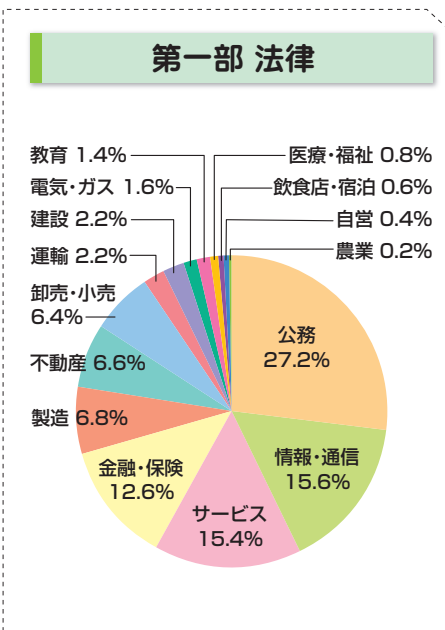

● 令和7年度学科別就職状況

令和8年3月25日現在のデータを基に作成