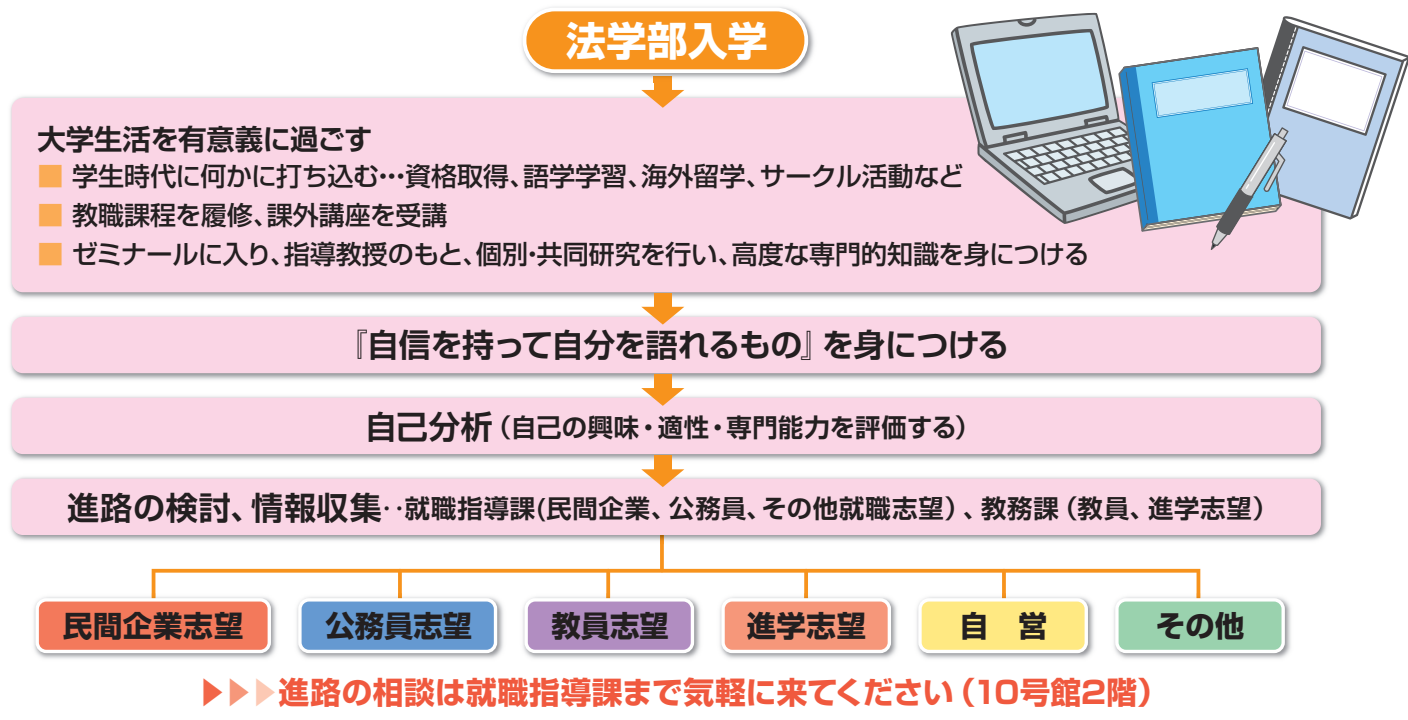

令和8年度

進路ガイド

進路決定フローチャート
 主な就職関係行事
 先輩からのメッセージ
 学科別就職状況
 卒業生の主な就職・進学先

進学	〈法科大学院(ロースクール)〉 日本大学 慶應義塾大学 千葉大学 東京都立大学 明治大学 同志社大学 中央大学 法政大学 〈その他の大学院研究科〉 日本大学 筑波大学 北海道大学 横浜国立大学 埼玉大学 早稲田大学 慶應義塾大学 上智大学 明治大学 専修大学 大原大学院大学 兵庫教育大学
----	--

● 進路決定フローチャート

● 主な就職関係行事

合同企業研究会・就職セミナー
(全学部生対象) 3月実施

全学部生を対象とした日本大学最大の就職イベントです。約250の様々な大手企業・官公庁が参加し、学生と人事担当者が直接対話できるブース形式で実施されます。このセミナーが実質の一次面接を兼ねたり、事後の会社説明会の予約ができたり、さらには直接内定につながる場合もあり、毎年多くの学生が就職活動に活かしています。