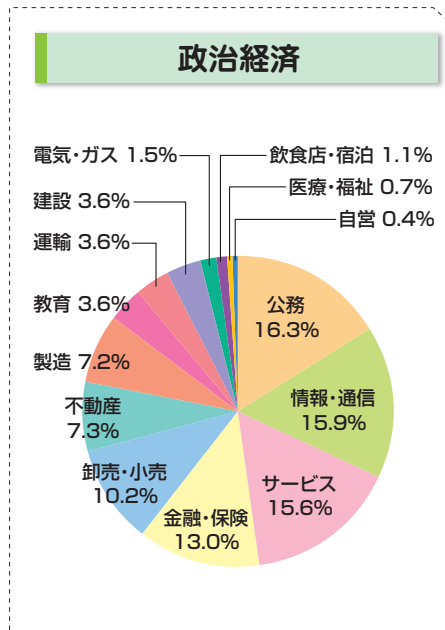

● 令和7年度学科別就職状況

令和8年3月25日現在のデータを基に作成