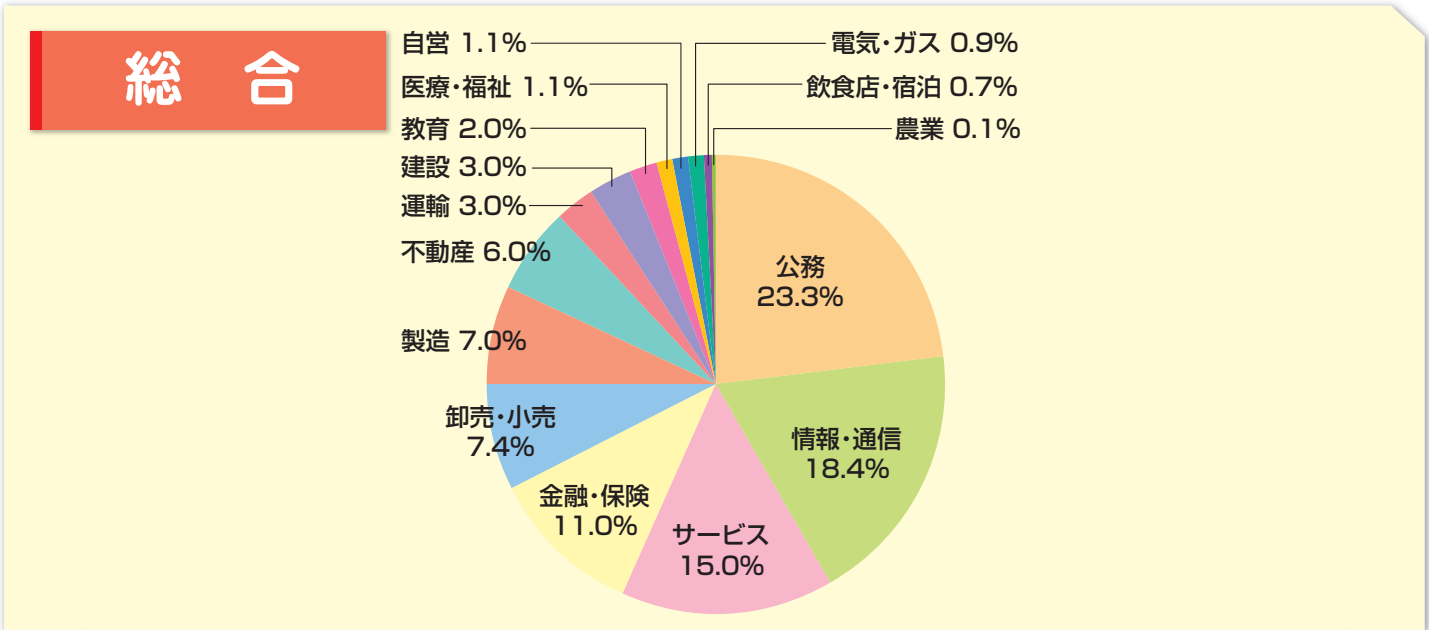

● 令和7年度学科別就職状況

令和8年3月25日現在のデータを基に作成