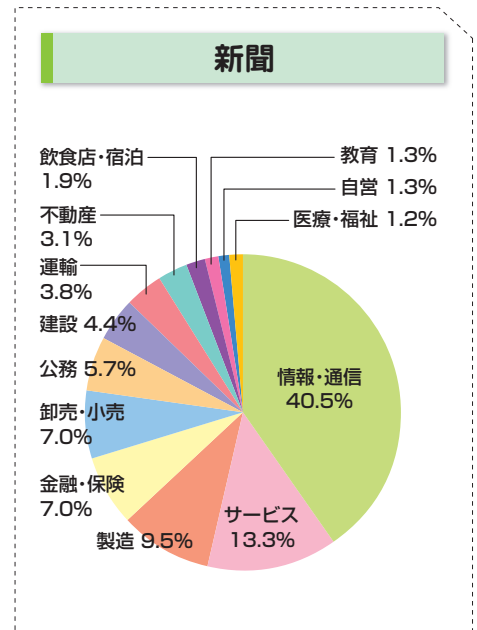

● 令和7年度学科別就職状況

令和8年3月25日現在のデータを基に作成