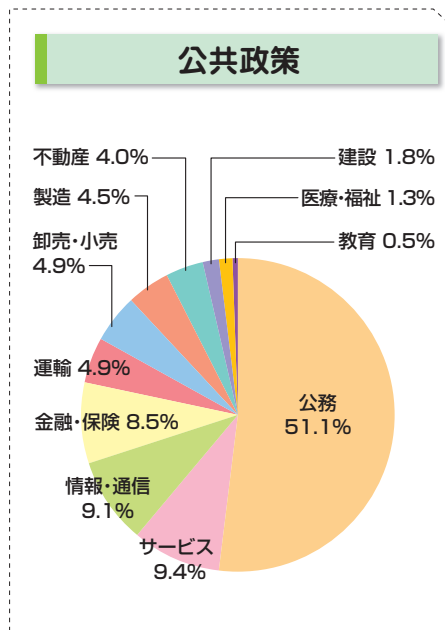

● 令和7年度学科別就職状況

令和8年3月25日現在のデータを基に作成