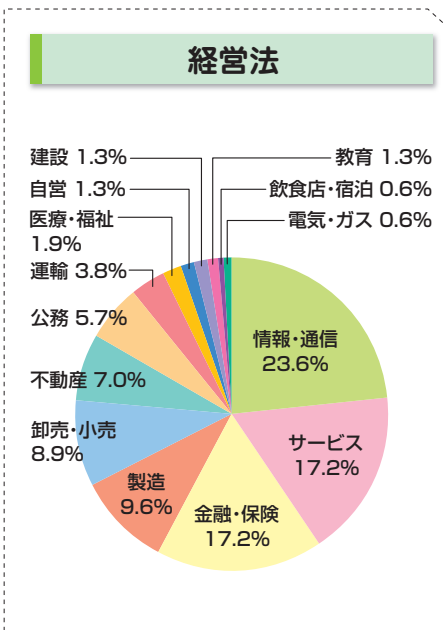

● 令和7年度学科別就職状況

令和8年3月25日現在のデータを基に作成